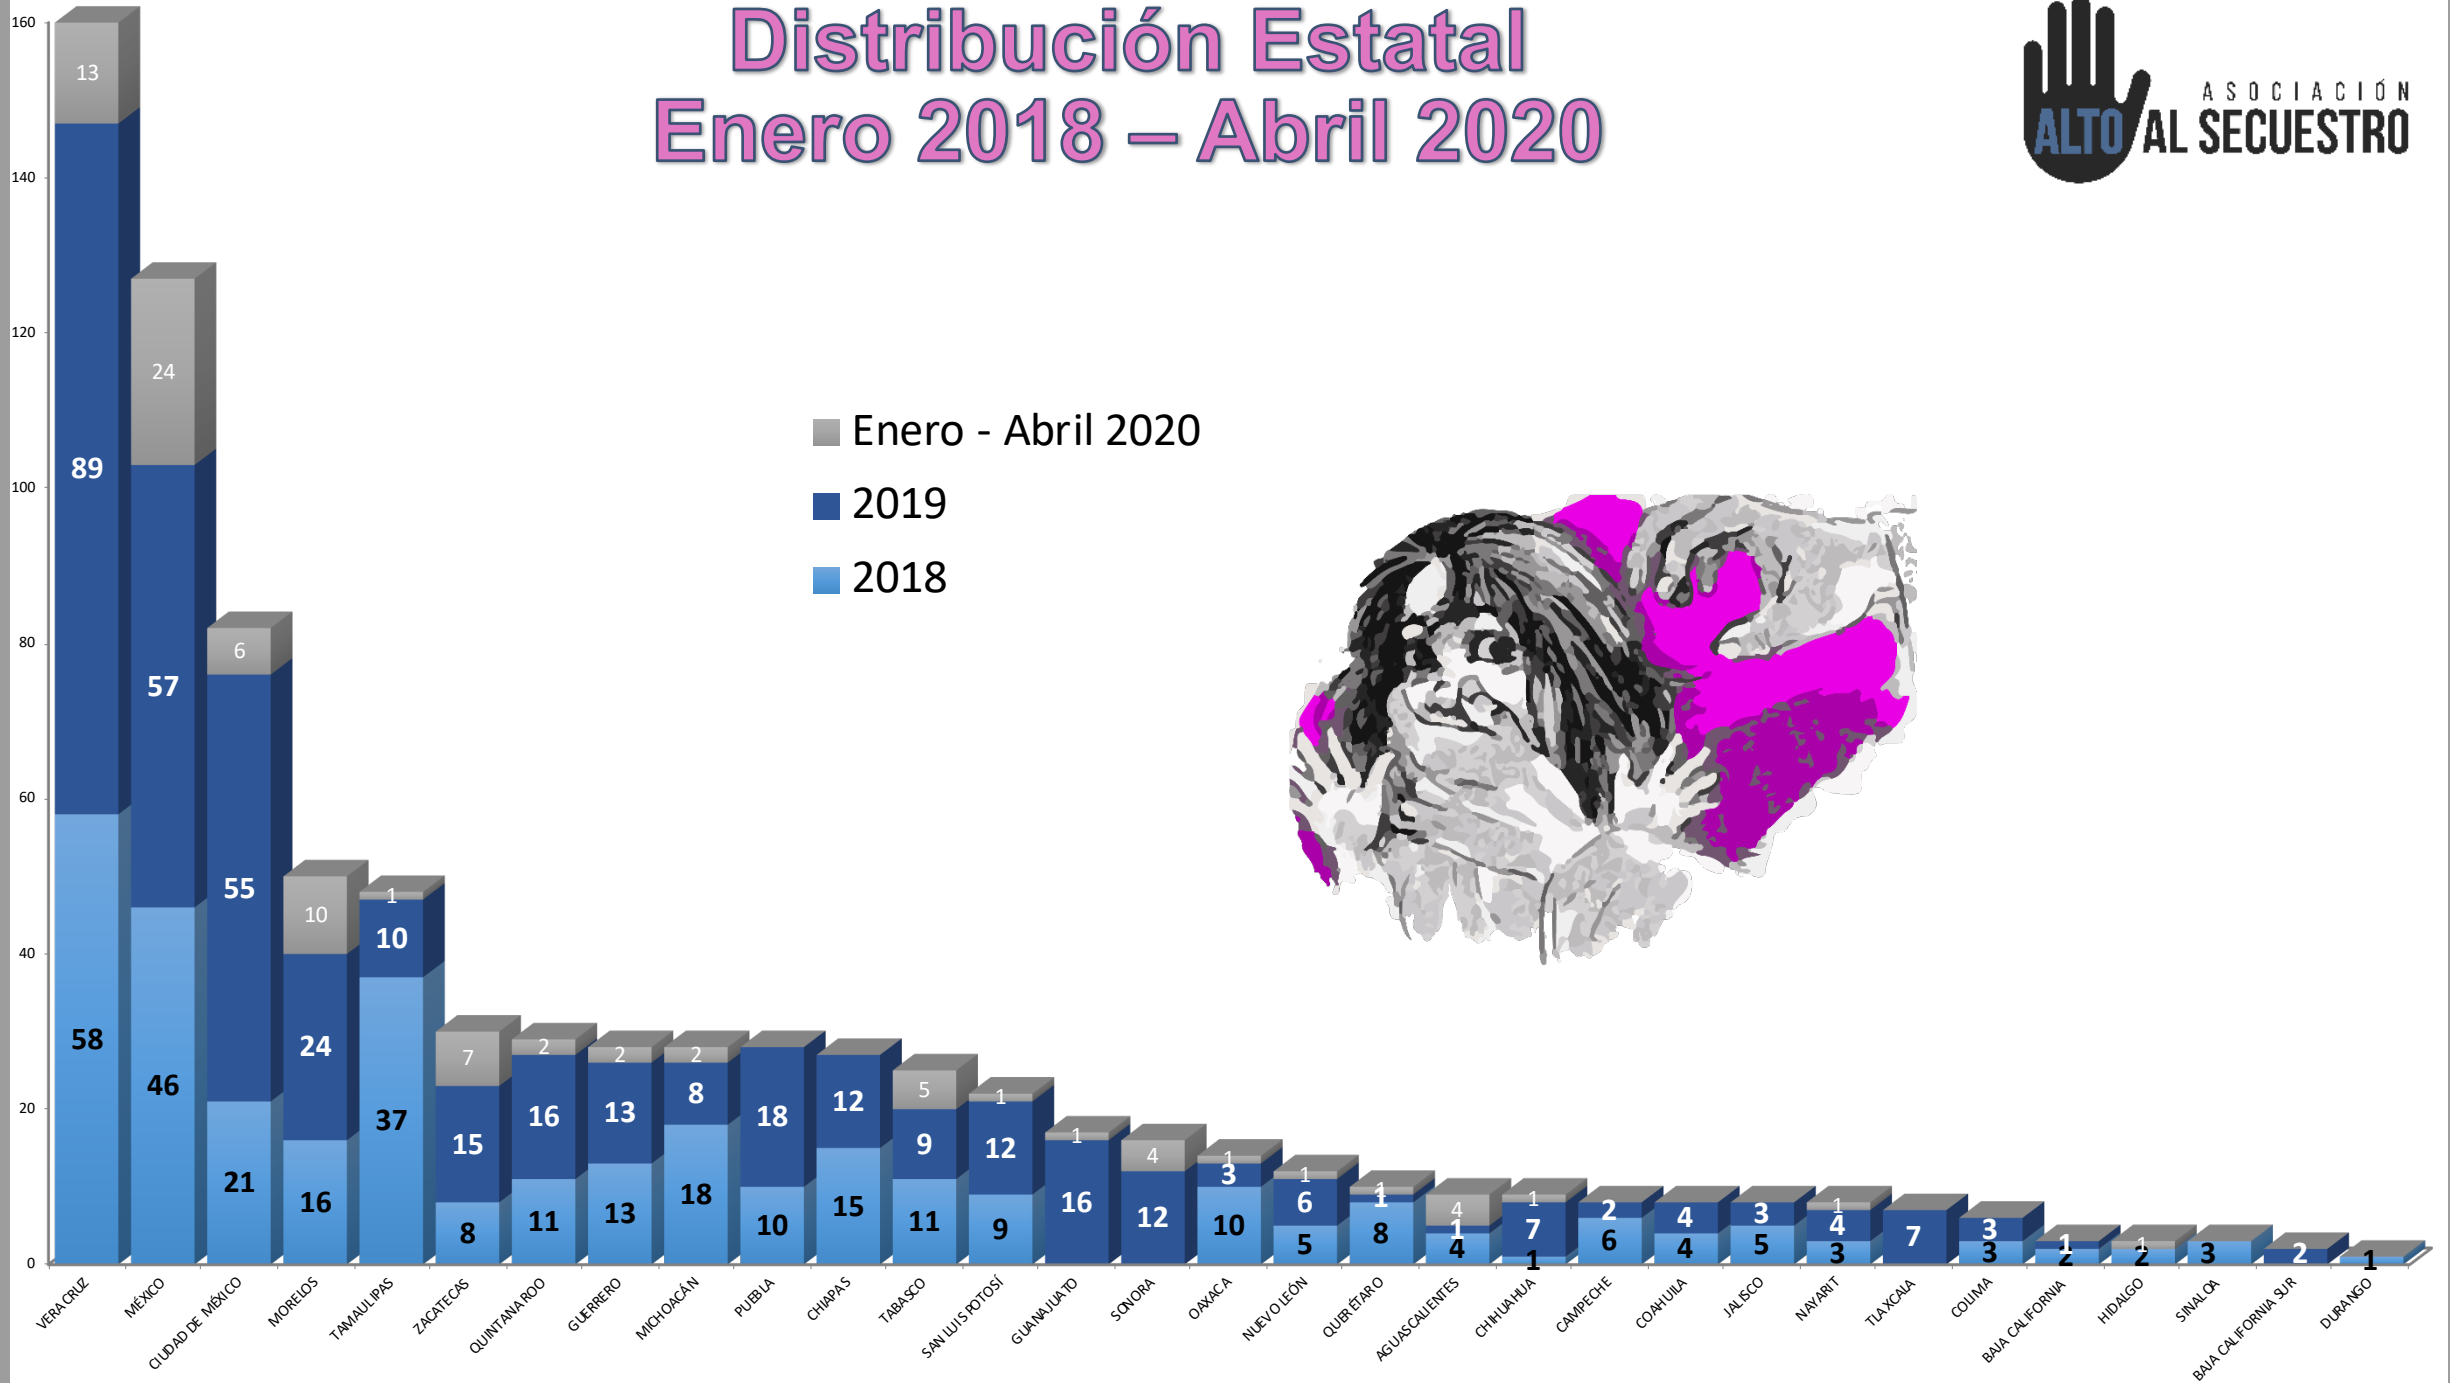

MUJERES VÍCTIMAS DE SECUESTRO

2018-2020

828 mujeres víctimas de secuestro
Enero 2018 – Abril 2020

19.3%

del total de víctimas de secuestros (4,277)

Mujeres víctimas de secuestro (Comparativo cuatrimestral 2019-2020)

151

mujeres víctimas en
primer cuatrimestre 2019

790

Víctimas de secuestro en
primer cuatrimestre 2019

19.1%

88

mujeres víctimas en
primer cuatrimestre 2020

587

Víctimas de secuestro en
primer cuatrimestre 2020

14.9%

Distribución Estatal Enero 2018 – Abril 2020

Distribución Estatal

Total acumulado Enero 2018- Abril 2020

Estados con mayor incidencia

- 1 Veracruz 160
- 2 Estado de México 127
- 3 Ciudad de México 82