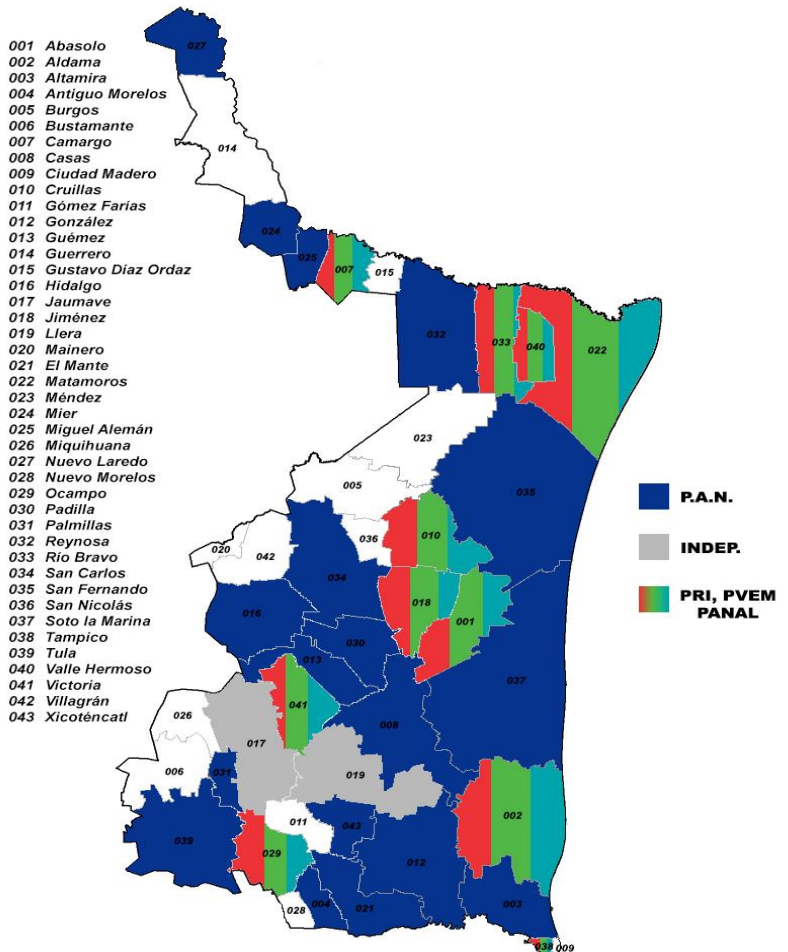

Egidio Torre Cantú

1,202 Secuestros

Ene 2011 – Sept 2017

Francisco García
Cabeza de Vaca

224 Secuestros

Oct – Dic 2017

Distribución municipal de secuestros

Se representan los municipios con secuestro de acuerdo al partido que actualmente gobierna

RANKING	MUNICIPIO	TOTAL
1	REYNOSA	202
2	VICTORIA	197
3	SD	153
4	TAMPICO	151
5	MATAMOROS	99
6	NUEVO LAREDO	87
7	SAN FERNANDO	59
8	EL MANTE	48
9	CIUDAD MADERO	33
10	ALTAMIRA	25

RANKING	MUNICIPIO	TOTAL
11	PADILLA	22
12	SOTO LA MARINA	12
13	VALLE HERMOSO	12
14	LLERA	10
15	RIO BRAVO	9
16	GÜEMEZ	8
17	MIGUEL ALEMAN	8
18	ALDAMA	7
19	GONZALEZ	7
20	ABASOLO	6

Municipios con mayor incidencia de secuestro (**Acumulado**)

202 Reynosa

197 Victoria

151 Tampico

99 Matamoros

87 Nuevo Laredo

Municipios con mayor incidencia de secuestro (2017)

52 Reynosa

23 Victoria

21 Nuevo Laredo

17 Tampico

14 San Fernando

14 Municipios con secuestros ocurridos entre dic 2012 y dic 2016 con **CERO** secuestros durante 2017.

VALLE HERMOSO	GONZALEZ	CRUILLAS	MIER
LLERA	HIDALGO	JIMENEZ	PALMILLAS
MIGUEL ALEMAN	SAN CARLOS	ANTIGUO MORELOS	
ALDAMA	XICOTENCATL	CASAS	