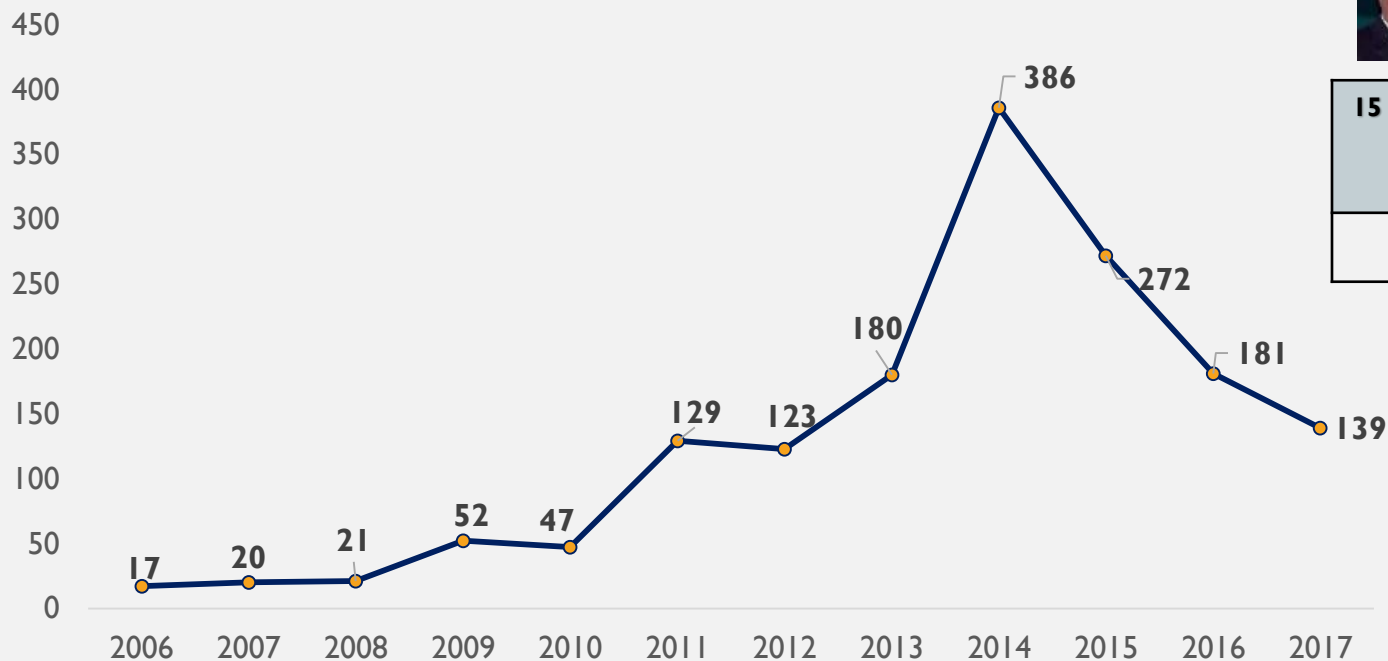

AÑO	ENERO	FEBRERO	MARZO	ABRIL	MAYO	JUNIO	JULIO	AGOSTO	SEPTIEMBRE	OCTUBRE	NOVIEMBRE	DICIEMBRE	TOTAL
2012												20	20
2013	24	15	12	20	19	20	26	18	7	9	2	8	180
2014	67	30	36	29	22	47	32	20	22	32	28	21	386
2015	21	25	24	24	20	32	20	13	23	20	26	24	272
2016	14	18	11	8	16	5	11	14	15	24	24	21	181
2017	18	14	19	17	15	10	11	12	7	11	5	16	155

GOBERNADORES

Ene 2011 - Sept 2016
Egidio Torre Cantú

Oct 2016 – Sept 2021
Francisco García Cabeza de Vaca

SECUESTROS ATENDIDOS

TOTAL ESTADO	971	81.3%
TOTAL FEDERACIÓN	219	18.3%
** LOCALIZADOS EN MEDIOS DE COMUNICACIÓN	4	0.3%
TOTAL SECUESTROS	1,194	100%

Comparativo

15 primeros meses Egidio Torre Cantú	15 primeros meses Francisco García Cabeza de Vaca
150	224

Respecto a los primeros 13 meses de la anterior administración hay un incremento de:

+ 49.3%

¿Cuántos secuestros ha acumulado cada gobierno?

Egidio Torre Cantú

1,202 Secuestros

Ene 2011 – Sept 2017

Francisco García
Cabeza de Vaca

224 Secuestros

Oct – Dic 2017

Distribución municipal de secuestros

Se representan los municipios con secuestro de acuerdo al partido que actualmente gobierna