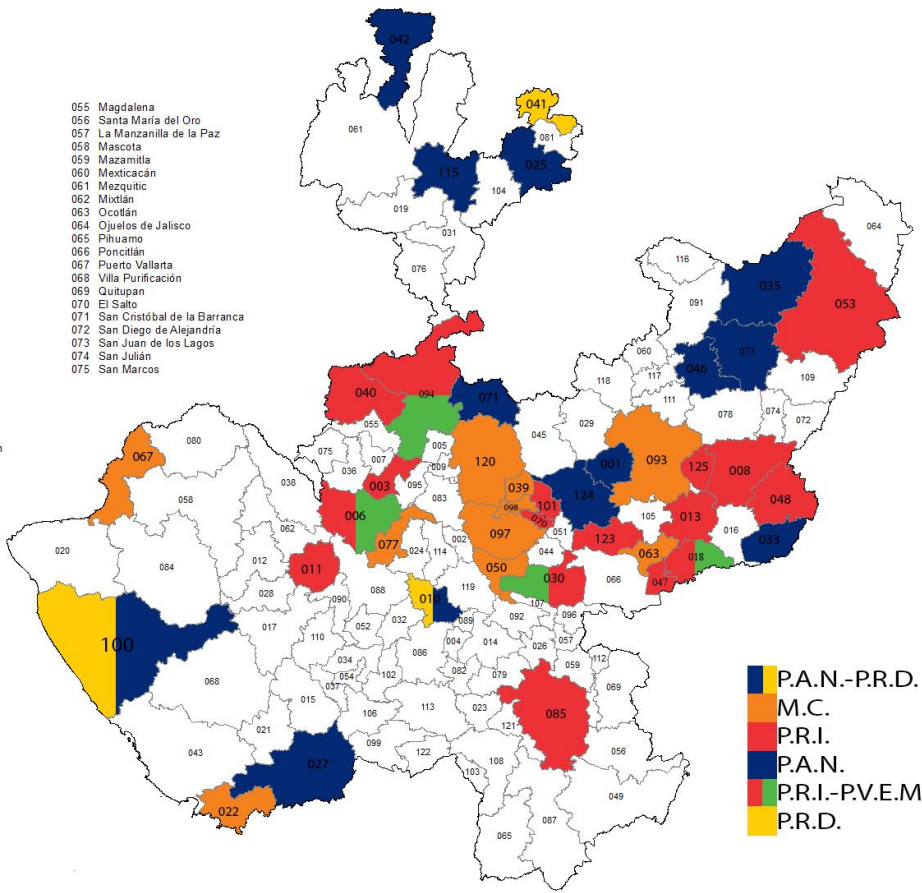

- 055 Magdalena
- 056 Santa María del Oro
- 057 La Manzanilla de la Paz
- 058 Mascota
- 059 Mazamitla
- 060 Mexicacán
- 061 Mezquicán
- 062 Mixtlán
- 063 Ocotlán
- 064 Ojuelos de Jalisco
- 065 Pihuamo
- 066 Poncitlán
- 067 Puerto Vallarta
- 068 Villa Purificación
- 069 Quilúpan
- 070 El Salto
- 071 San Cristóbal de la Barranca
- 072 San Diego de Alejandría
- 073 San Juan de los Lagos
- 074 San Julián
- 075 San Marcos

- 076 San Martín de Bolaños
- 077 San Martín Hidalgo
- 078 San Miguel el Alto
- 079 Gómez Farías
- 080 San Sebastián del Oeste
- 081 Santa María de los Angeles
- 082 Sayula
- 083 Tala
- 084 Talpa de Allende
- 085 Tamazula de Gordiano
- 086 Tapalpa
- 087 Tecalitlán
- 088 Tecolotlán
- 089 Techaluta de Montenegro
- 090 Tenamaxtlán
- 091 Teocatiche
- 092 Teocuitatlán de Corona
- 093 Tepatlitlán de Morelos
- 094 Tequila
- 095 Teuchitlán
- 096 Tizapán el Alto
- 097 Tlajomulco de Zúñiga
- 098 Tlaquepaque
- 099 Toluca
- 100 Tomatlán
- 101 Tonalá
- 102 Tonaya
- 103 Tonila
- 104 Totatiche
- 105 Tototlán
- 106 Tuxcacuesco
- 107 Tuxtepec
- 108 Tuxpan
- 109 Unión de San Antonio
- 110 Unión de Tula
- 111 Valle de Guadalupe
- 112 Valle de Juárez
- 113 San Gabriel
- 114 Villa Corona
- 115 Villa Guerrero
- 116 Villa Hidalgo
- 117 Cañadas de Obregón
- 118 Yahualica de González Gallo
- 119 Zacatco de Torres
- 120 Zapopan
- 121 Zapotitlán
- 122 Zapotitlán de Vadillo
- 123 Zapotlán del Rey
- 124 Zapotlanejo
- 125 San Ignacio Cerro Gordo

- P.A.N.-P.R.D.
- M.C.
- P.R.I.
- P.A.N.
- P.R.I.-P.V.E.M.
- P.R.D.

Se representan los municipios con secuestro de acuerdo al partido que actualmente gobierna