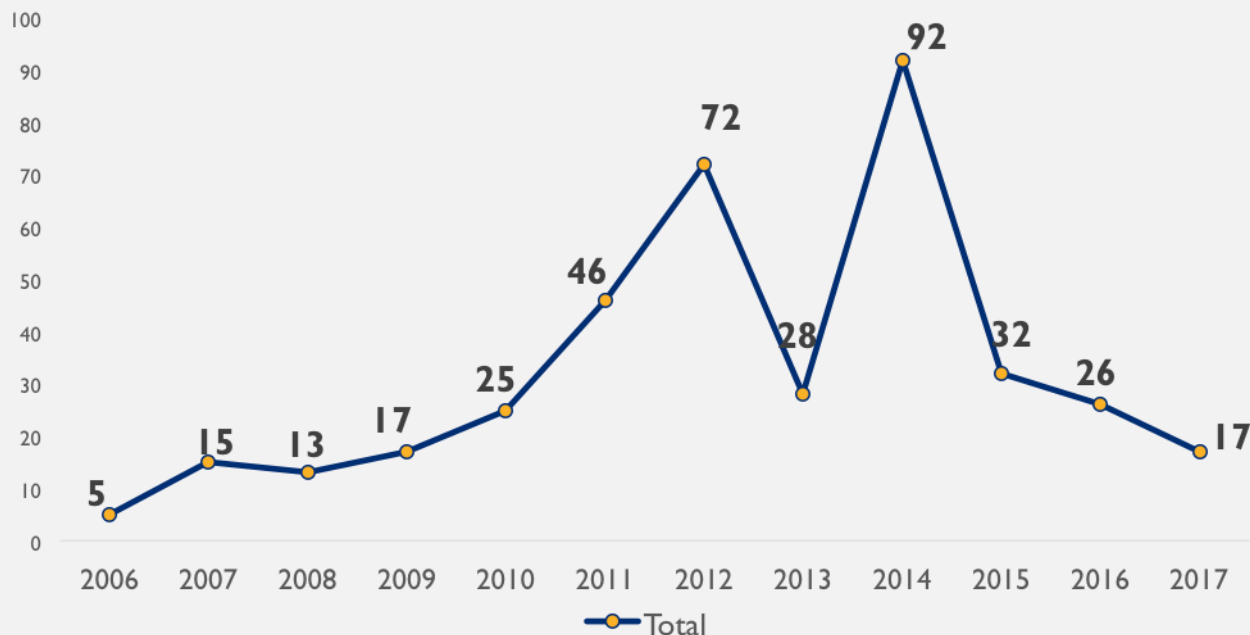

AÑO	ENERO	FEBRERO	MARZO	ABRIL	MAYO	JUNIO	JULIO	AGOSTO	SEPTIEMBRE	OCTUBRE	NOVIEMBRE	DICEMBRE	TOTAL
2012												0	0
2013	7	3	9	2	0	2	2	0	1	0	2	0	28
2014	1	55	3	5	15	2	2	1	2	2	2	2	92
2015	2	3	3	2	2	1	3	7	2	2	3	2	32
2016	0	4	4	3	3	0	2	2	3	3	2	0	26
2017	1	0	2	1	2	2	0	2	3	2	2	0	17

GOBERNADORES

Mar 2007 – Feb 2013
Emilio González Márquez

Mar 2013 – Feb 2019
Jorge Aristóteles Sandoval Díaz

SECUESTROS ATENDIDOS

TOTAL ESTADO	144	73.8%
TOTAL FEDERACIÓN	39	20%
** LOCALIZADOS EN MEDIOS DE COMUNICACIÓN	12	6.1%
TOTAL SECUESTROS	195	100%

Comparativo

4 años 9 meses Emilio González	4 años 9 meses Aristóteles Sandoval
113	185

Respecto a los primeros 4 años 9 meses de la anterior administración hay un incremento de:

+ 63.7%

¿Cuántos secuestros ha acumulado cada gobierno?