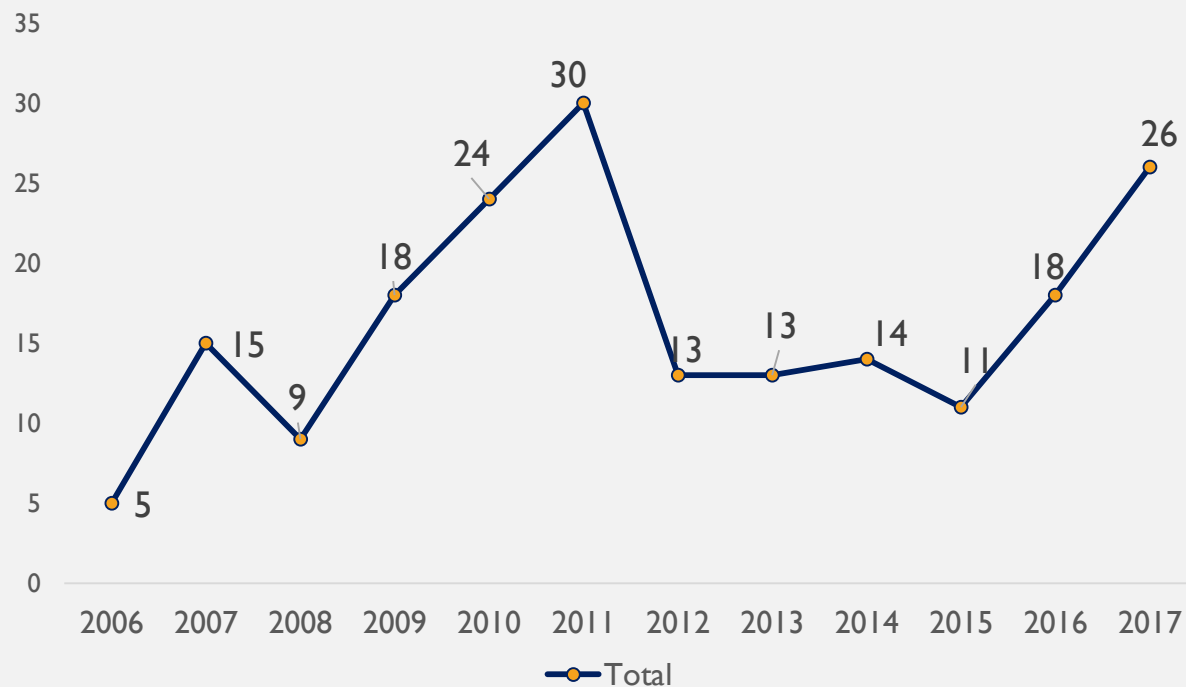

## GOBERNADORES

Dic 2006 – Dic 2012  
Juan Sabines Guerrero

Dic 2012 – Dic 2018  
Manuel Velasco Coello

## SECUESTROS ATENDIDOS

TOTAL ESTADO	<b>124</b>	73.3%
TOTAL FEDERACIÓN	<b>37</b>	21.8%
** LOCALIZADOS EN MEDIOS DE COMUNICACIÓN	<b>8</b>	4.7%
<b>TOTAL SECUESTROS</b>	<b>82</b>	<b>100%</b>

# Comparativo

5 años Juan Sabines	5 años Manuel Velasco
96	82

Respecto a los primeros 5 años de la anterior administración hay una disminución de:

**14.5%**

# ¿Cuántos secuestros ha acumulado cada gobierno?

Juan Sabines Guerrero

109 Secuestros

**Dic 2006 – Dic 2012**

Manuel Velasco Coello

82 Secuestros

**Dic 2012 – Dic 2017**