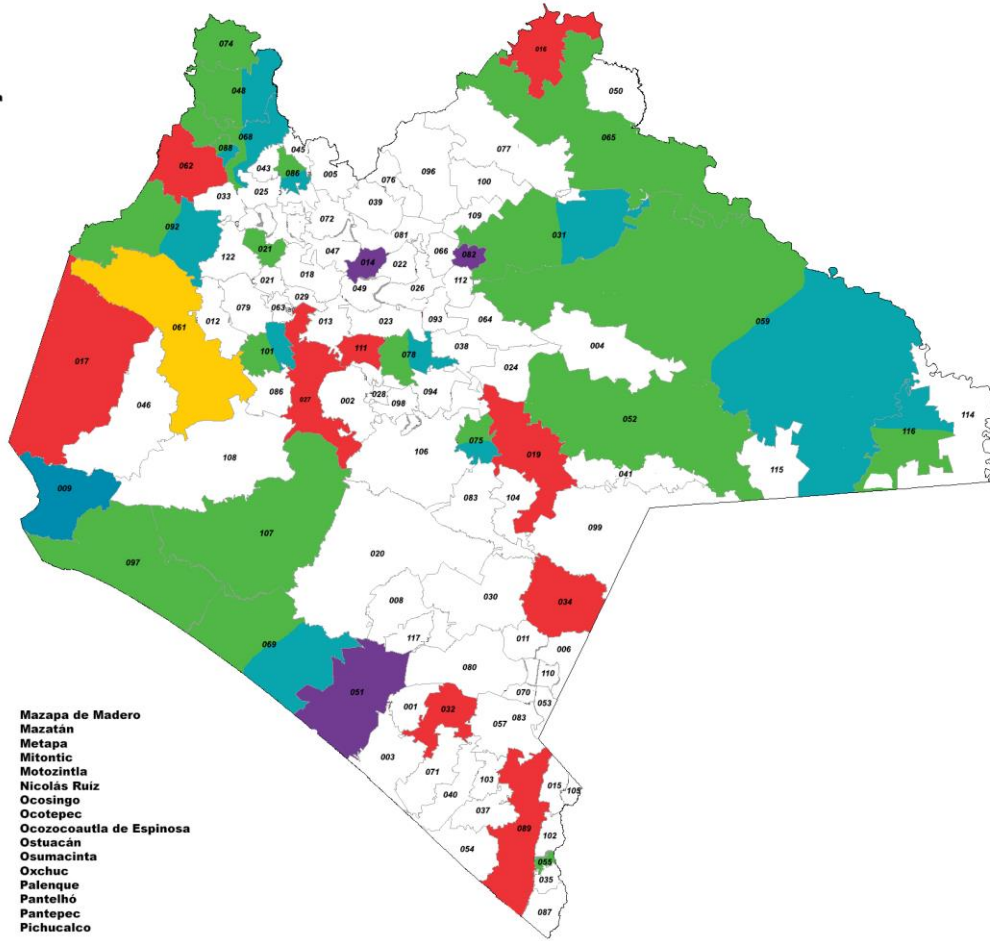

# ¿Cuántos secuestros ha acumulado cada gobierno?

Juan Sabines Guerrero

109 Secuestros

**Dic 2006 – Dic 2012**

Manuel Velasco Coello

82 Secuestros

**Dic 2012 – Dic 2017**

## CHIAPAS

- 001 Acacoyagua
- 002 Acala
- 003 Acapetahua
- 004 Altamirano
- 005 Amatlán
- 006 Amatenango de la Frontera
- 007 Amatenango del Valle
- 008 Ángel Albino Corzo
- 009 Arriaga
- 010 Bejucal de Ocampo
- 011 Bella Vista
- 012 Berriozábal
- 013 Bochil
- 014 El Bosque
- 015 Cacahoatán
- 016 Catazajá
- 017 Cintalapa
- 018 Coapilla
- 019 Comitán de Domínguez
- 020 La Concordia
- 021 Copainalá
- 022 Chalchihuitán
- 023 Chamula
- 024 Chanal
- 025 Chapultenango
- 026 Chenalhó
- 027 Chiapa de Corzo
- 028 Chiapilla
- 029 Chicoasén
- 030 Chicomuselo
- 031 Chilón
- 032 Escuintla
- 033 Francisco León
- 034 Frontera Comalapa
- 035 Frontera Hidalgo
- 036 La Grandeza
- 037 Huehuetán
- 038 Huixtán
- 040 Huixtla
- 041 La Independencia
- 042 Ixhuatán
- 043 Ixtacomitán
- 044 Ixtapa
- 045 Ixtapangajoyá
- 046 Jiquipilas
- 047 Jitotol
- 048 Juárez
- 049 Larráinzar
- 050 La Libertad
- 051 Mapastepec
- 052 Las Margaritas

Se representan los municipios con secuestro de acuerdo al partido que actualmente gobierna

RANKING	MUNICIPIO	TOTAL
1	TUXTLA GUTIÉRREZ	11
2	TAPACHULA	9
3	SAN CRISTÓBAL DE LAS CASAS	6
4	REFORMA	5
5	COMITÁN DE DOMÍNGUEZ	4
6	SD	4
7	MAPASTEPEC	3
8	OCOSINGO	3
9	OCOZOCOAUTLA DE ESPINOSA	3
10	PICHUCALCO	3
11	CATAZAJA	2
12	CHIAPA DE CORZO	2
13	JUÁREZ	2

RANKING	MUNICIPIO	TOTAL
14	MARQUÉS DE COMILLAS	2
15	METAPA	2
16	TECPATAN	2
17	TONALÁ	2
18	ARRIAGA	1
19	CHILÓN	1
20	CINTALAPA	1
21	COPAINALA	1
22	EL BOSQUE	1
23	ESCUINTLA	1
24	FRONTERA COMALAPA	1
25	LAS MARGARITAS	1
26	LAS ROSAS	1