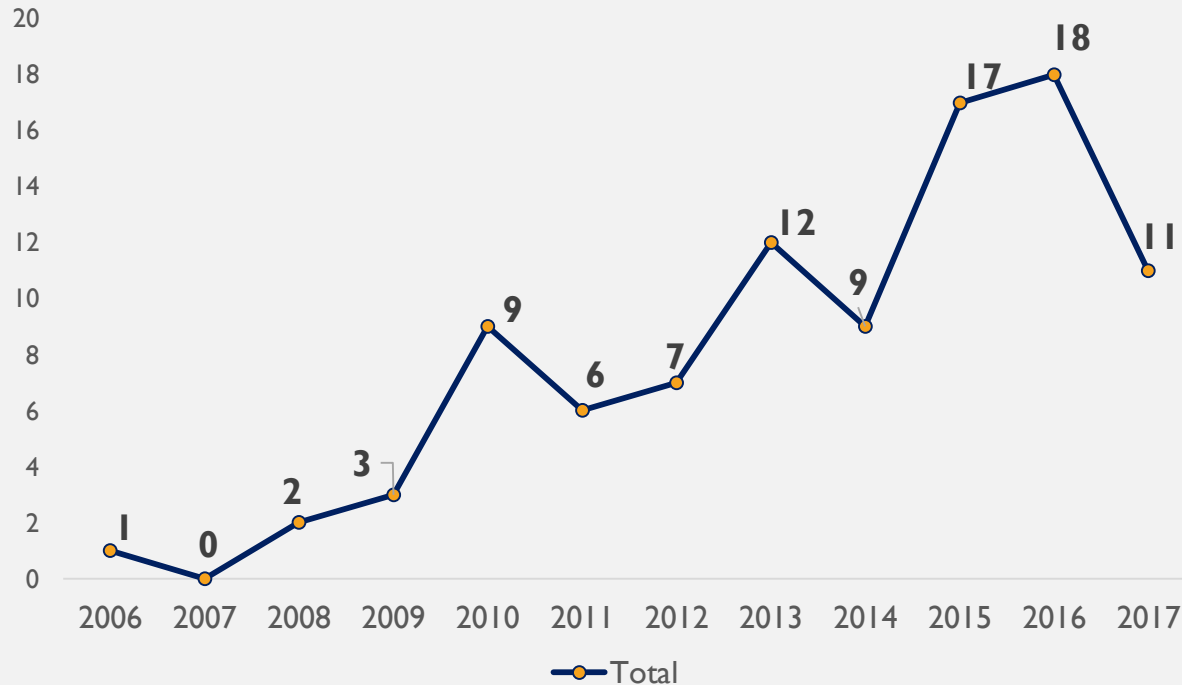

## GOBERNADORES

Oct 2009 – Ago 2015

José Calzada Revirosa

Ago – Sep 2015

Jorge López Portillo Tostado

Oct 2015 – Sep 2022

Francisco Domínguez Servién

## SECUESTROS ATENDIDOS

TOTAL ESTADO	<b>50</b>	74.6%
TOTAL FEDERACIÓN	<b>12</b>	17.9%
** LOCALIZADOS EN MEDIOS DE COMUNICACIÓN	<b>5</b>	7.4%
<b>TOTAL SECUESTROS</b>	<b>67</b>	<b>100%</b>

# Comparativo

2 años 3 meses <b>José Calzada</b>	2 años 3 meses <b>Francisco Domínguez</b>
15	33

Respecto los 2 primeros años 3 meses de la anterior administración hay un incremento de:

**+** 120%

33 Secuestros

**Oct 2015 – Dic 2017**