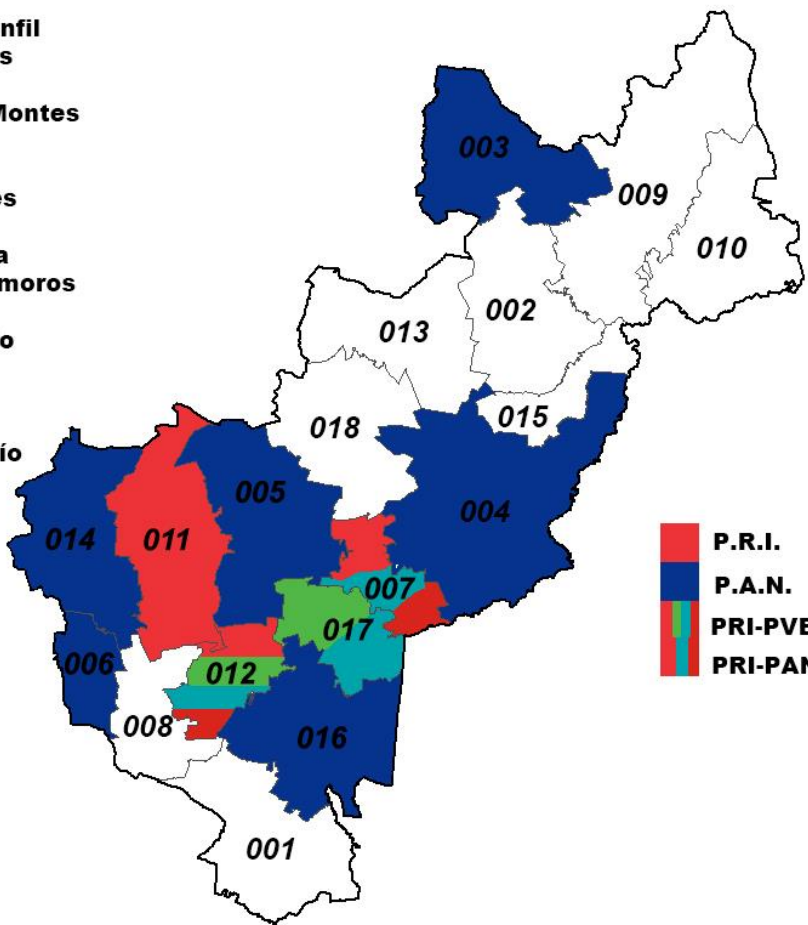

33 Secuestros

**Oct 2015 – Dic 2017**

	<b>P.R.I.</b>
	<b>P.A.N.</b>
	<b>PRI-PVEM-PANAL-PT</b>
	<b>PRI-PANAL-PT</b>

Se representan los municipios con secuestro de acuerdo al partido que actualmente gobierna

RANKING	MUNICIPIO	TOTAL
1	QUERÉTARO	31
2	SAN JUAN DEL RÍO	8
3	SD	7
4	CORREGIDORA	5
5	EZEQUIEL MONTES	5
6	TEQUISQUIAPAN	3
7	EL MARQUES	2
8	ARROYO SECO	1

RANKING	MUNICIPIO	TOTAL
9	CADEREYTA DE MONTES	1
10	COLÓN	1
11	JURIQUILLA	1
12	PEDRO ESCOBEDO	1
13	SANTA ROSA JUAREGUI	1

# Municipios con mayor incidencia de secuestro (2017)

**5 Querétaro**

**3 San Juan del Río**

**8** Municipios con secuestros ocurridos entre dic 2012 y dic 2016  
con **CERO** secuestros durante 2017

CORREGIDORA	EL MARQUES	PEDRO ESCOBEDO
EZEQUIEL MONTES	COLON	SANTA ROSA JUAREGUI
TEQUISQUIAPAN	JURIQUILLA	