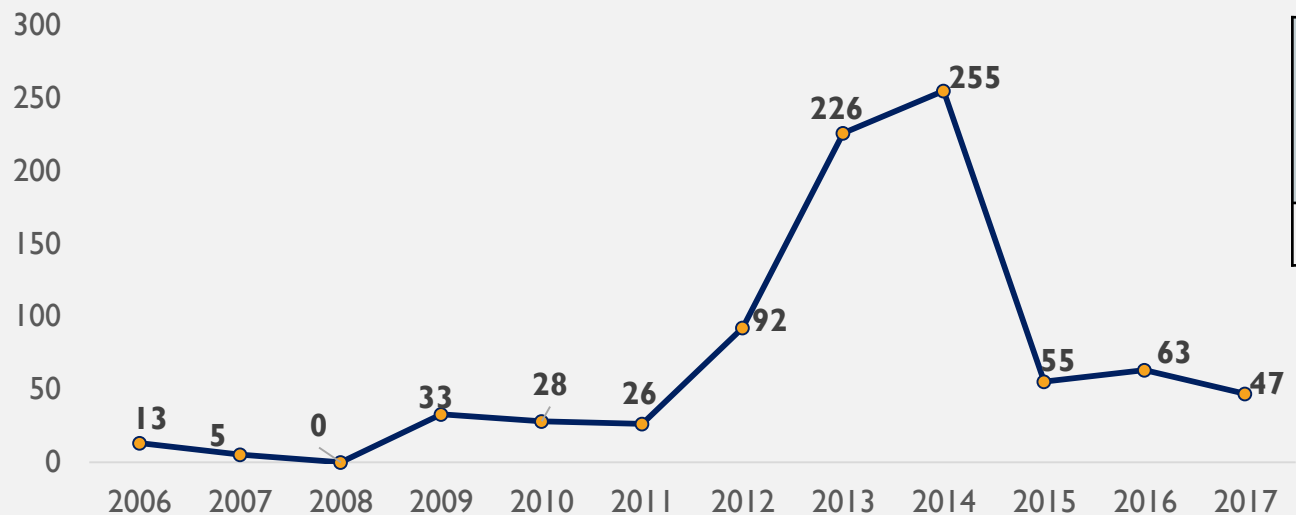

MORELOS

AÑO	ENERO	FEBRERO	MARZO	ABRIL	MAYO	JUNIO	JULIO	AGOSTO	SEPTIEMBRE	OCTUBRE	NOVIEMBRE	DICIEMBRE	TOTAL
2012												14	14
2013	22	21	19	24	19	24	21	26	14	18	7	11	226
2014	61	51	19	20	12	11	15	14	20	11	11	10	255
2015	4	4	3	1	2	8	11	3	3	4	5	7	55
2016	3	2	7	8	5	6	8	5	9	3	2	5	63
2017	4	3	6	2	4	6	2	3	5	4	3	5	47

GOBERNADORES

Oct 2006 - Sept 2012
Marco Antonio Adame Castillo

Oct 2012 – Sept 2018
Graco Luis Ramírez Garrido Abreu

SECUESTROS ATENDIDOS

TOTAL ESTADO	437	66.2%
TOTAL FEDERACIÓN	210	31.8%
** LOCALIZADOS EN MEDIOS DE COMUNICACIÓN	13	1.9%
TOTAL SECUESTROS	660	100%

Comparativo

5 años del Gobierno Marco Antonio Adame	5 años del Gobierno Graco Ramírez
96	674

Respecto a los primeros 4 meses de la anterior administración hay un incremento de:

+ 602%

¿Cuántos secuestros ha acumulado cada gobierno?