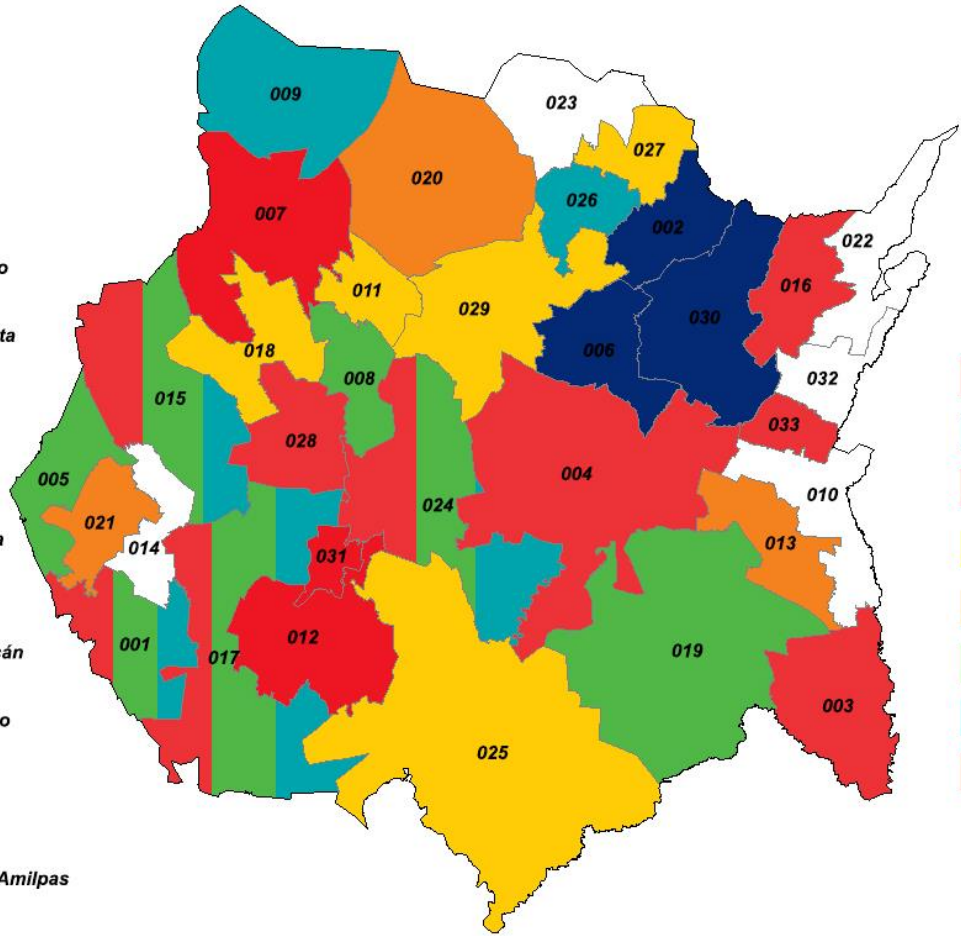

Marco Antonio Adame Castillo

156 Secuestros
Dic 2012- Sept 2017

Graco Luis Ramírez Garrido Abreu

682 Secuestros
Sept – Dic 2017

Distribución municipal de secuestros

- 001.- Amacuzac
- 002.- Atlatlahucan
- 003.- Axochiapan
- 004.- Ayala
- 005.- Coatlán del Río
- 006.-Cauatla
- 007.-Cuernavaca
- 008.- Emiliano Zapata
- 009.- Huitzilac
- 010.-Jantetelco
- 011.- Jiutepec
- 012.- Jojutla
- 013.- Jonacatepec
- 014.- Mazatepec
- 015.- Miacatlán
- 016.- Ocuilco
- 017.- Puente de Ixtla
- 018.- Temixco
- 019.- Tepalcingo
- 020.- Tepoztlán
- 021.- Tetecala
- 022.- Tetela del Volcán
- 023.- Tlalnepantla
- 024.- Tlaltizapan
- 025.- Tlalquiltenango
- 026.- Tlayacapan
- 027.- Totolapan
- 028.- Xochitepec
- 029.- Yautepec
- 030.- Yecapixtla
- 031.- Zacatepec
- 032.- Zacualpan de Amilpas
- 033.- Temoac

- P.R.I.
- P.A.N.
- P.S.D.
- P.R.D.
- M.C.
- P.V.E.M.
- PANAL
- P.R.I. - P.V.E.M. - PANAL

Se representan los municipios con secuestro de acuerdo al partido que actualmente gobierna

RANKING	MUNICIPIO	TOTAL
1	CUERNAVACA	164
2	SD	67
3	CUAUTLA	60
4	JIUTEPEC	57
5	XOCHITEPEC	48
6	TEMIXCO	46
7	YAUTEPEC	36
8	EMILIANO ZAPATA	30
9	JOJUTLA	30
10	PUENTE DE IXTLA	28

RANKING	MUNICIPIO	TOTAL
11	ATLATLAHUCÁN	11
12	AYALA	11
13	HUITZILAC	10
14	YECAPIXTLA	10
15	AMACUZAC	9
16	TLALTIZAPÁN DE ZAPATA	8
17	TLAQUILTENANGO	8
18	ZACATEPEC	7
19	TEPOZTLÁN	5
20	TLAYACAPAN	3

RANKING	MUNICIPIO	TOTAL
21	AXOCHIAPAN	2
22	COATLÁN DEL RÍO	2
23	MIACATLAN	2
24	JONACATEPEC	1
25	OCUITUCO	1
26	TEMOAC	1
27	TEPALCINGO	1
28	TETECALA	1
29	TOTOLAPAN	1

Municipios con mayor incidencia de secuestro (**Acumulado**)

164 Cuernavaca

60 Cuautla

57 Jiutepec

48 Xochitepec

46 Temixco

Municipios con mayor incidencia de secuestro (2017)

9 Cuernavaca